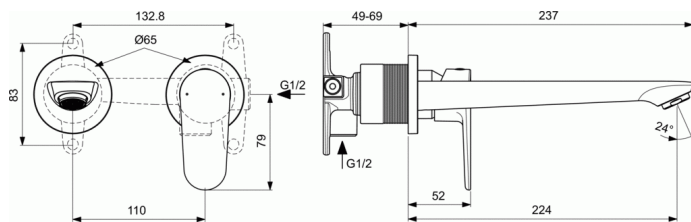

Cod produs BD133

CERAFINE O

CERAFINE MODEL O

CERAFINE MODEL O

FINISAJ*

XG

AA

* XG = Silk Black, AA = Crom